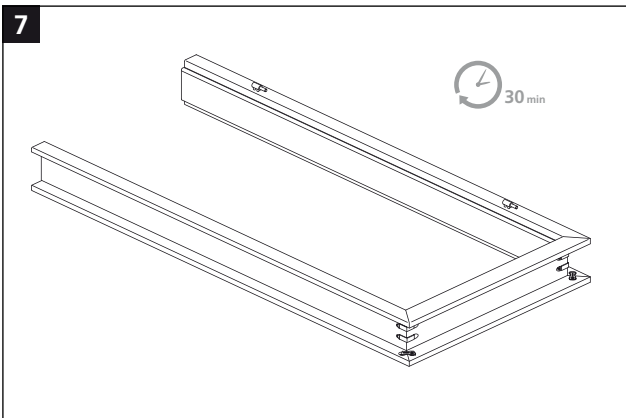

Montageanleitung Holzzarge

Assembly instructions – Wooden frame
Notice de montage – Huisserie en bois

Westag AG

Hellweg 15 | 33378 Rheda-Wiedenbrück | Germany

Tel. +49 5242 17-2000 | Fax +49 5242 17-72000