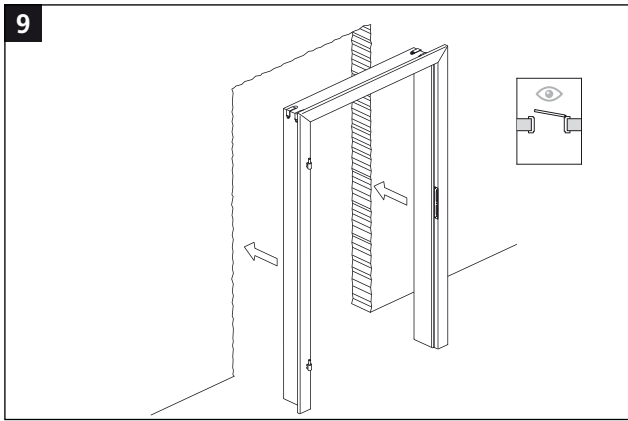

Montageanleitung Holzzarge

Assembly instructions – Wooden frame
Notice de montage – Huisserie en bois

Westag AG

Hellweg 15 | 33378 Rheda-Wiedenbrück | Germany

Tel. +49 5242 17-2000 | Fax +49 5242 17-72000