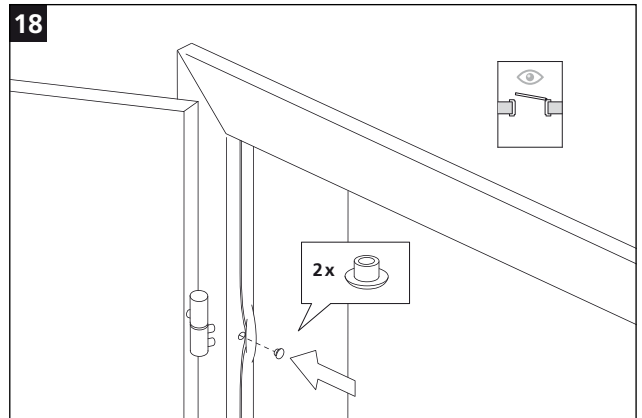

Montageanleitung Holzzarge

Assembly instructions – Wooden frame
Notice de montage – Huisserie en bois

Westag AG

Hellweg 15 | 33378 Rheda-Wiedenbrück | Germany

Tel. +49 5242 17-2000 | Fax +49 5242 17-72000