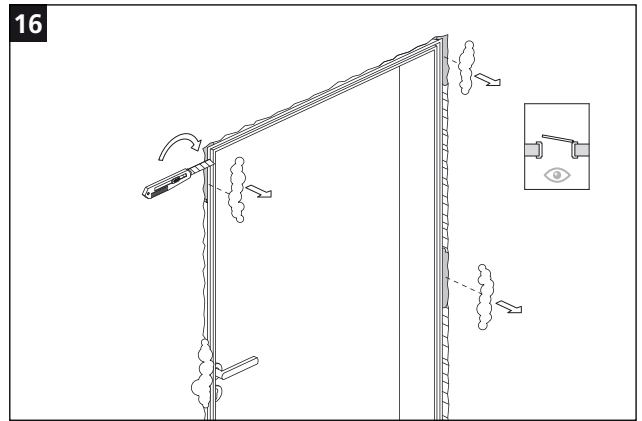

Montageanleitung Holzzarge

Assembly instructions – Wooden frame
Notice de montage – Huisserie en bois

Westag AG

Hellweg 15 | 33378 Rheda-Wiedenbrück | Germany

Tel. +49 5242 17-2000 | Fax +49 5242 17-72000