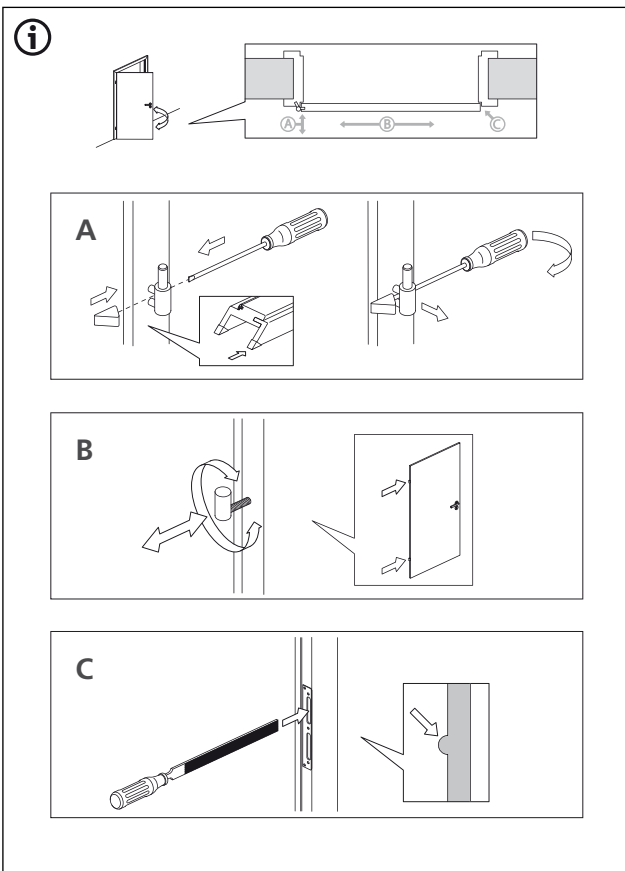

Montageanleitung Holzzarge

Assembly instructions – Wooden frame
Notice de montage – Huisserie en bois

Westag AG

Hellweg 15 | 33378 Rheda-Wiedenbrück | Germany

Tel. +49 5242 17-2000 | Fax +49 5242 17-72000