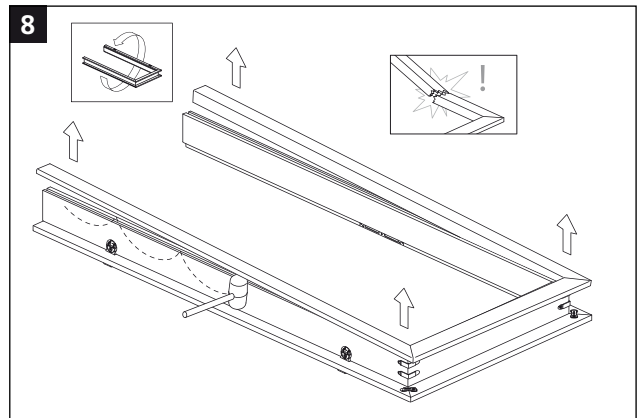

Montageanleitung Holzzarge

Assembly instructions – Wooden frame
Notice de montage – Huisserie en bois

Westag AG

Hellweg 15 | 33378 Rheda-Wiedenbrück | Germany

Tel. +49 5242 17-2000 | Fax +49 5242 17-72000