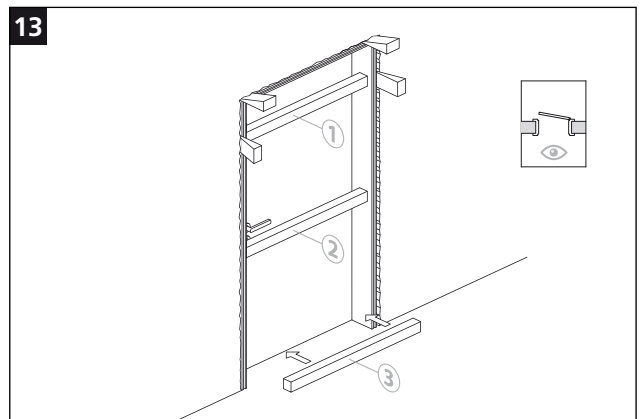

Montageanleitung Holzzarge

Assembly instructions – Wooden frame
Notice de montage – Huisserie en bois

Westag AG

Hellweg 15 | 33378 Rheda-Wiedenbrück | Germany

Tel. +49 5242 17-2000 | Fax +49 5242 17-72000