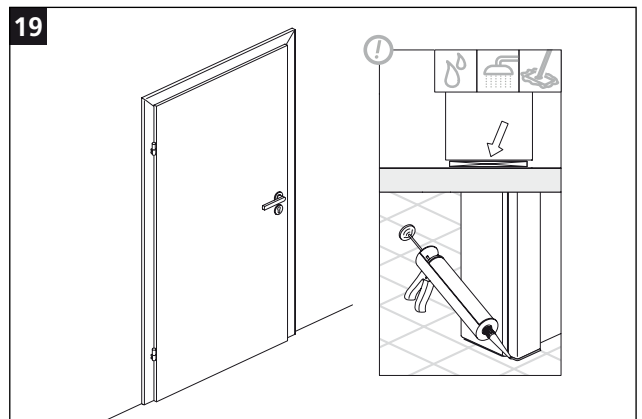

Montageanleitung Holzzarge

Assembly instructions – Wooden frame
Notice de montage – Huisserie en bois

Westag AG

Hellweg 15 | 33378 Rheda-Wiedenbrück | Germany

Tel. +49 5242 17-2000 | Fax +49 5242 17-72000