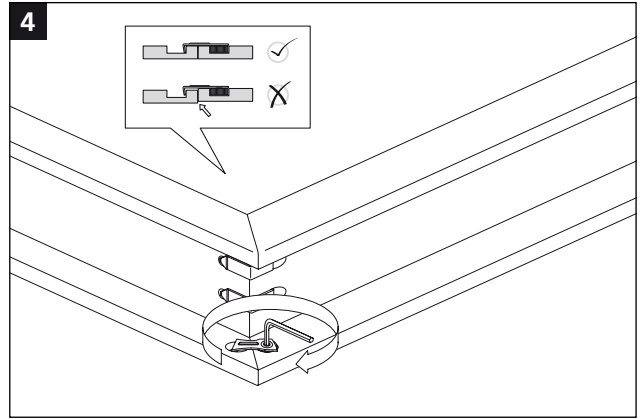

Montageanleitung Holzzarge

Assembly instructions – Wooden frame
Notice de montage – Huisserie en bois

Westag AG

Hellweg 15 | 33378 Rheda-Wiedenbrück | Germany

Tel. +49 5242 17-2000 | Fax +49 5242 17-72000