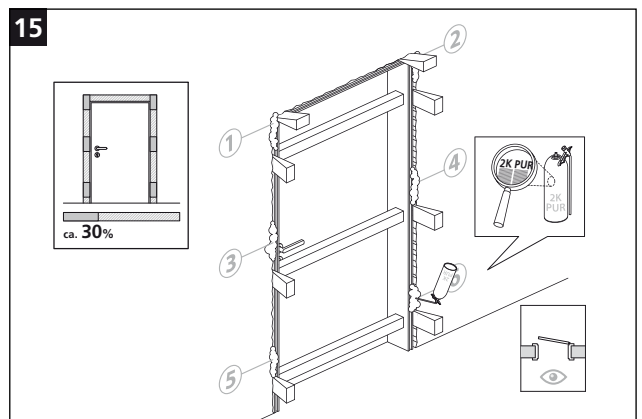

Montageanleitung Holzzarge

Assembly instructions – Wooden frame
Notice de montage – Huisserie en bois

Westag AG

Hellweg 15 | 33378 Rheda-Wiedenbrück | Germany

Tel. +49 5242 17-2000 | Fax +49 5242 17-72000