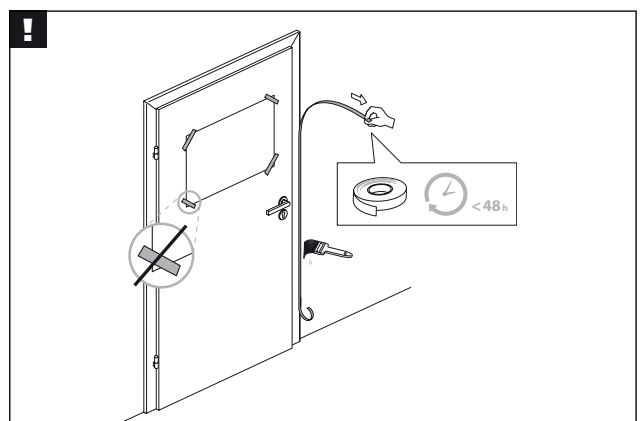

Montageanleitung Holzzarge

Assembly instructions – Wooden frame
Notice de montage – Huisserie en bois

Westag AG

Hellweg 15 | 33378 Rheda-Wiedenbrück | Germany

Tel. +49 5242 17-2000 | Fax +49 5242 17-72000