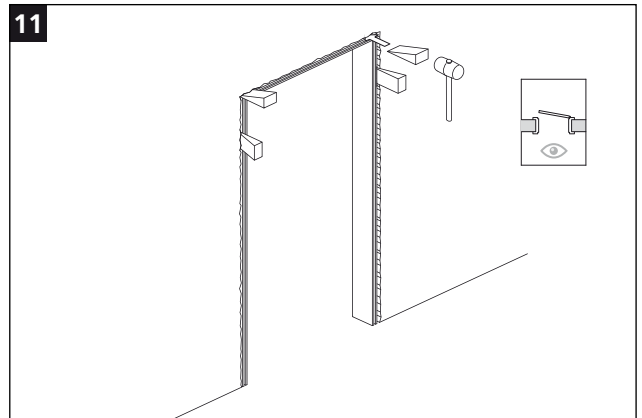

Montageanleitung Holzzarge

Assembly instructions – Wooden frame
Notice de montage – Huisserie en bois

Westag AG

Hellweg 15 | 33378 Rheda-Wiedenbrück | Germany

Tel. +49 5242 17-2000 | Fax +49 5242 17-72000