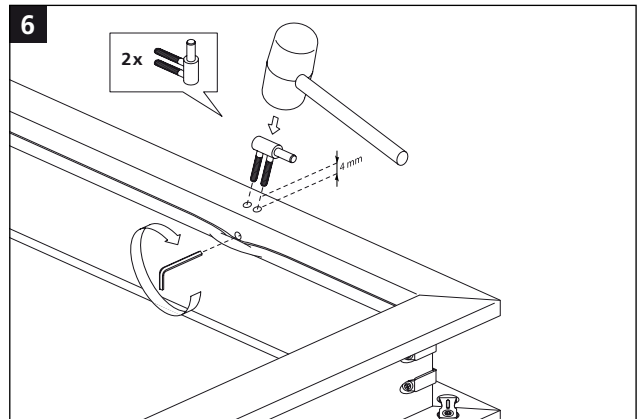

Montageanleitung Holzzarge

Assembly instructions – Wooden frame
Notice de montage – Huisserie en bois

Westag AG

Hellweg 15 | 33378 Rheda-Wiedenbrück | Germany

Tel. +49 5242 17-2000 | Fax +49 5242 17-72000