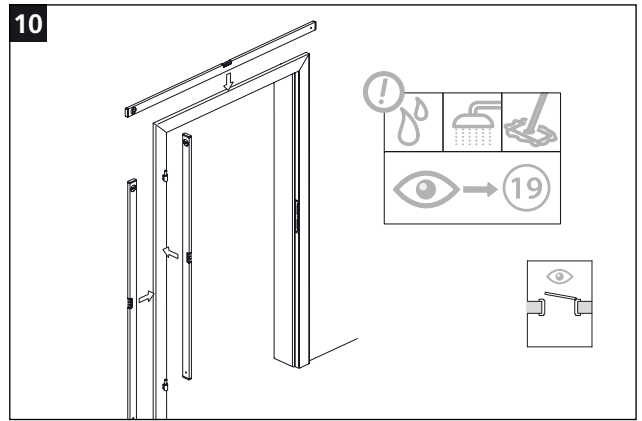

Montageanleitung Holzzarge

Assembly instructions – Wooden frame
Notice de montage – Huisserie en bois

Westag AG

Hellweg 15 | 33378 Rheda-Wiedenbrück | Germany

Tel. +49 5242 17-2000 | Fax +49 5242 17-72000