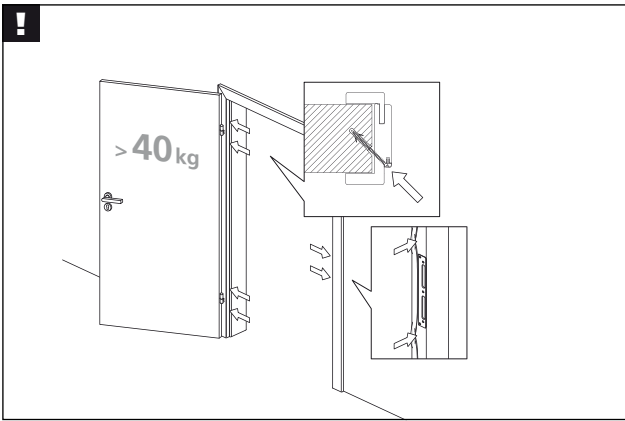

Montageanleitung Holzzarge

Assembly instructions – Wooden frame
Notice de montage – Huisserie en bois

Westag AG

Hellweg 15 | 33378 Rheda-Wiedenbrück | Germany

Tel. +49 5242 17-2000 | Fax +49 5242 17-72000