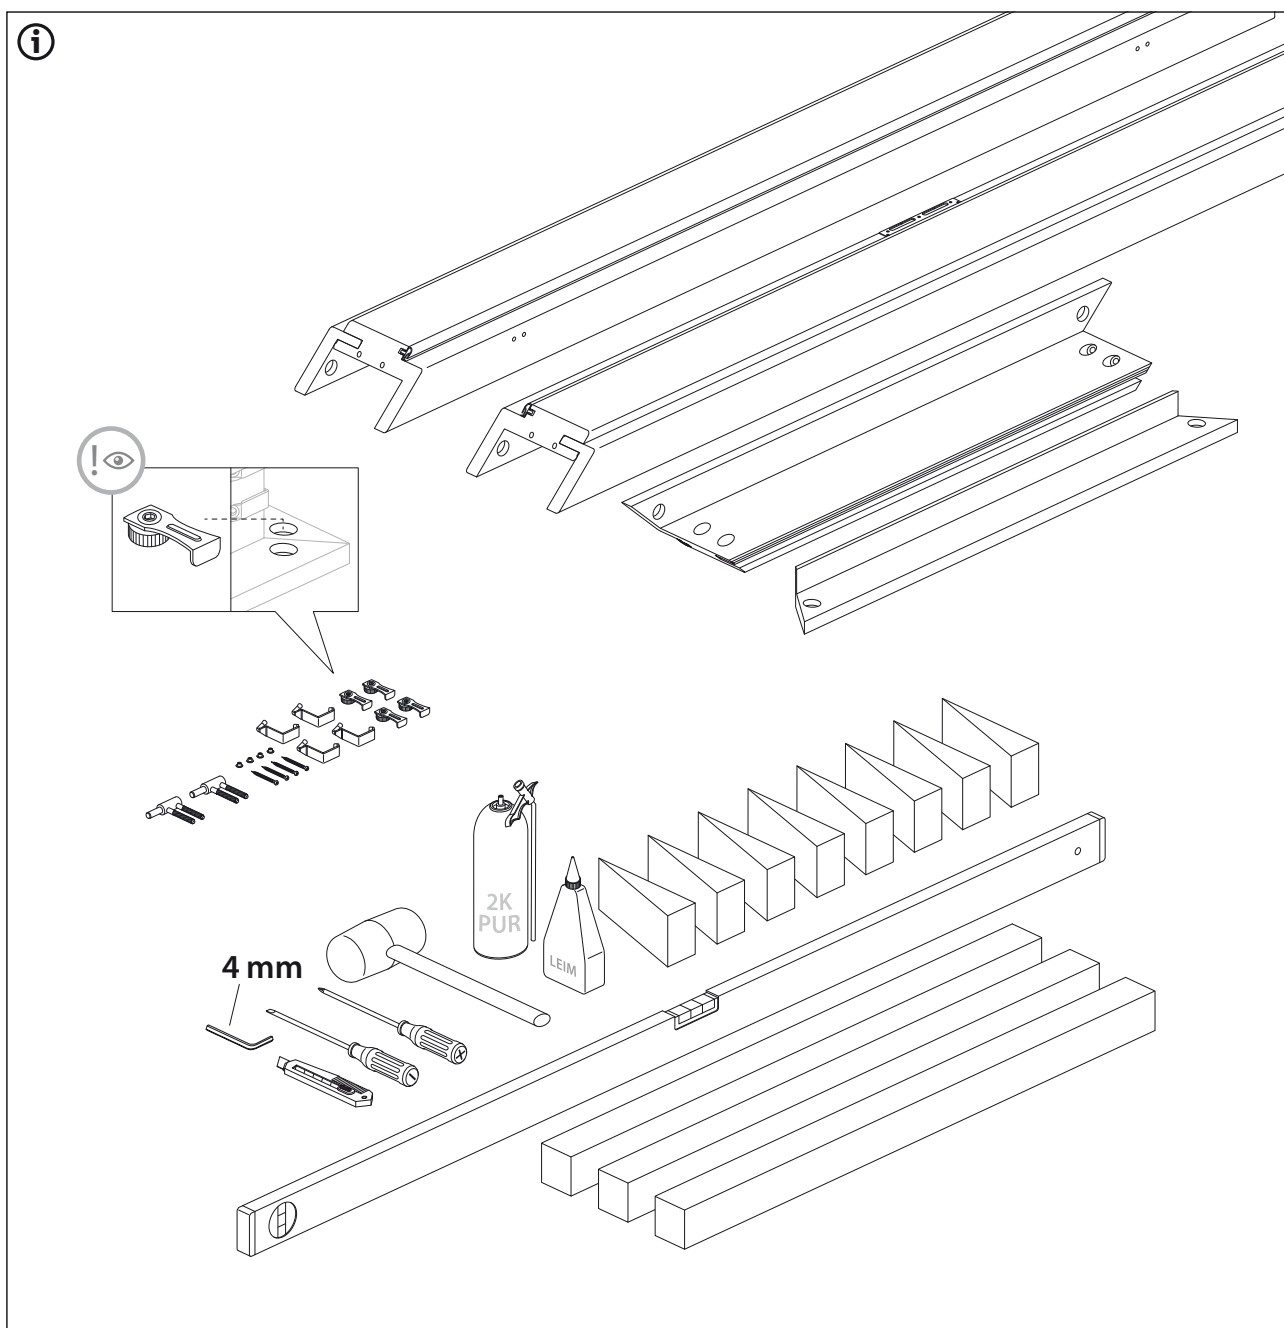

Montageanleitung Holzzarge

Assembly instructions – Wooden frame
Notice de montage – Huisserie en bois

Westag AG

Hellweg 15 | 33378 Rheda-Wiedenbrück | Germany

Tel. +49 5242 17-2000 | Fax +49 5242 17-72000