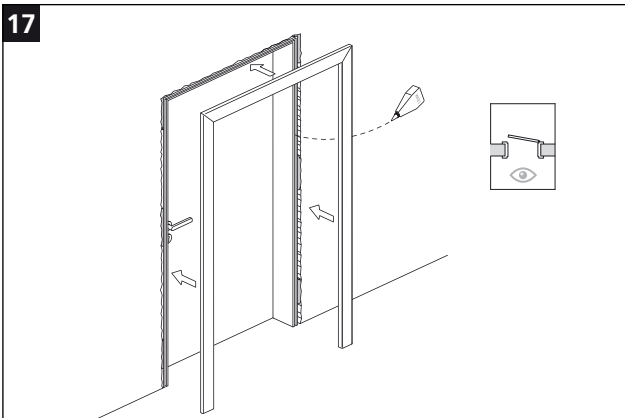

Montageanleitung Holzzarge

Assembly instructions – Wooden frame
Notice de montage – Huisserie en bois

Westag AG

Hellweg 15 | 33378 Rheda-Wiedenbrück | Germany

Tel. +49 5242 17-2000 | Fax +49 5242 17-72000