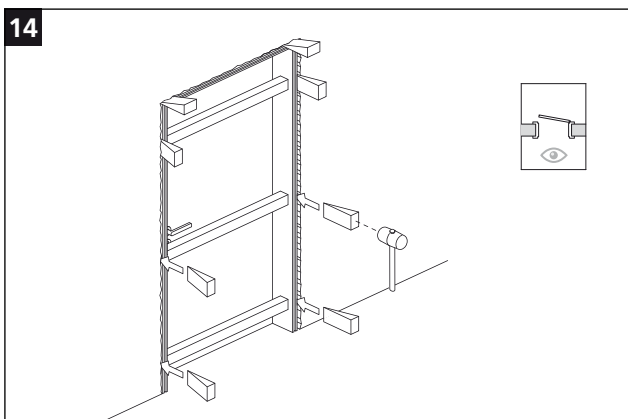

Montageanleitung Holzzarge

Assembly instructions – Wooden frame
Notice de montage – Huisserie en bois

Westag AG

Hellweg 15 | 33378 Rheda-Wiedenbrück | Germany

Tel. +49 5242 17-2000 | Fax +49 5242 17-72000