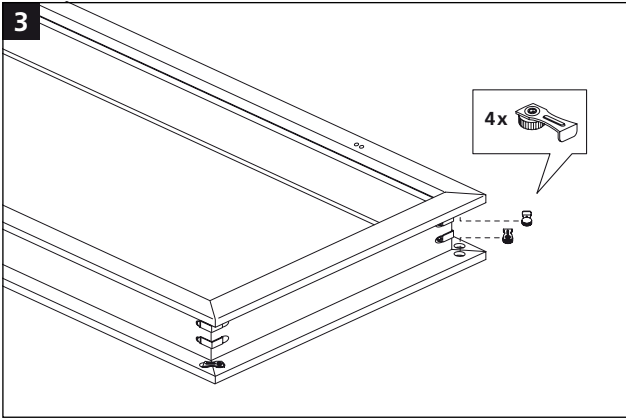

Montageanleitung Holzzarge

Assembly instructions – Wooden frame
Notice de montage – Huisserie en bois

Westag AG

Hellweg 15 | 33378 Rheda-Wiedenbrück | Germany

Tel. +49 5242 17-2000 | Fax +49 5242 17-72000