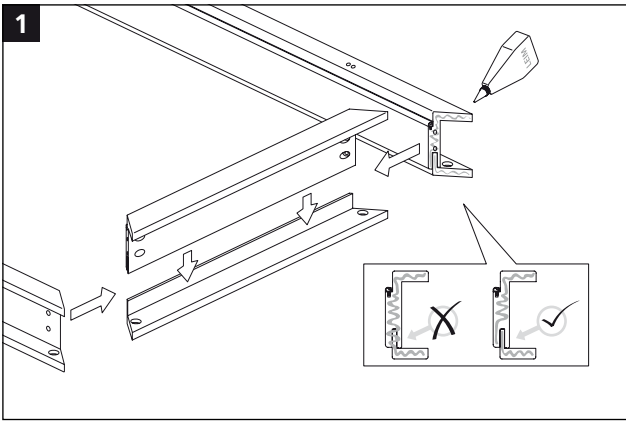

Montageanleitung Holzzarge

Assembly instructions – Wooden frame
Notice de montage – Huisserie en bois

Westag AG

Hellweg 15 | 33378 Rheda-Wiedenbrück | Germany

Tel. +49 5242 17-2000 | Fax +49 5242 17-72000