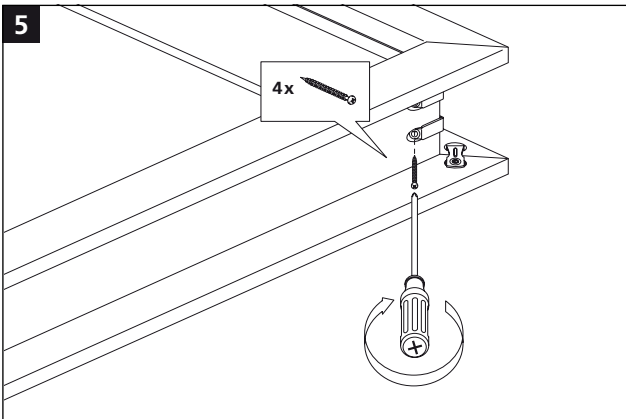

Montageanleitung Holzzarge

Assembly instructions – Wooden frame
Notice de montage – Huisserie en bois

Westag AG

Hellweg 15 | 33378 Rheda-Wiedenbrück | Germany

Tel. +49 5242 17-2000 | Fax +49 5242 17-72000