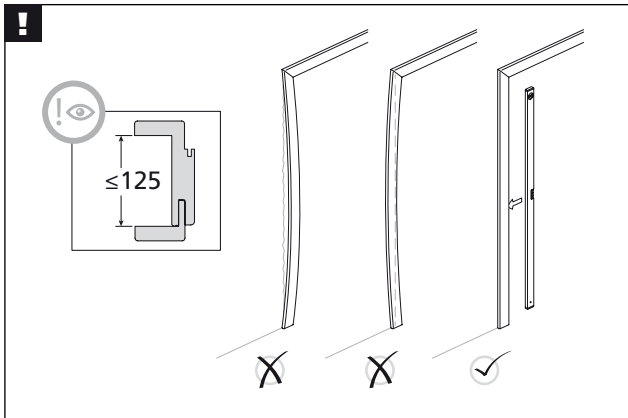

Montageanleitung Holzzarge

Assembly instructions – Wooden frame
Notice de montage – Huisserie en bois

Westag AG

Hellweg 15 | 33378 Rheda-Wiedenbrück | Germany

Tel. +49 5242 17-2000 | Fax +49 5242 17-72000