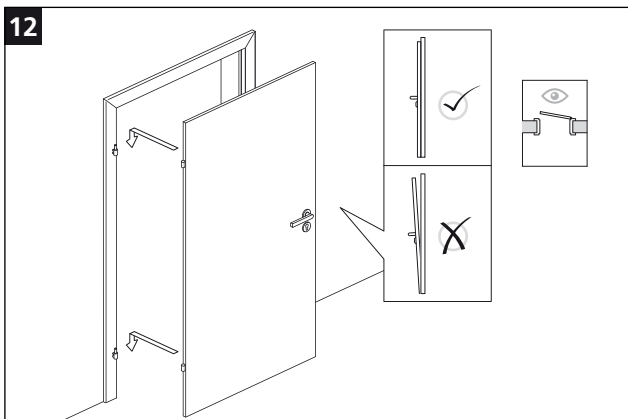

Montageanleitung Holzzarge

Assembly instructions – Wooden frame
Notice de montage – Huisserie en bois

Westag AG

Hellweg 15 | 33378 Rheda-Wiedenbrück | Germany

Tel. +49 5242 17-2000 | Fax +49 5242 17-72000