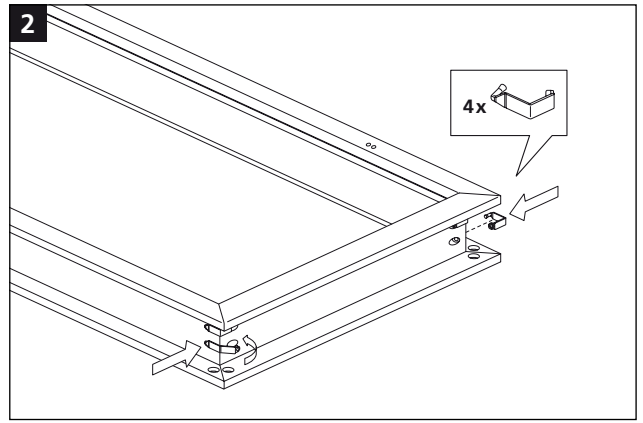

Montageanleitung Holzzarge

Assembly instructions – Wooden frame
Notice de montage – Huisserie en bois

Westag AG

Hellweg 15 | 33378 Rheda-Wiedenbrück | Germany

Tel. +49 5242 17-2000 | Fax +49 5242 17-72000